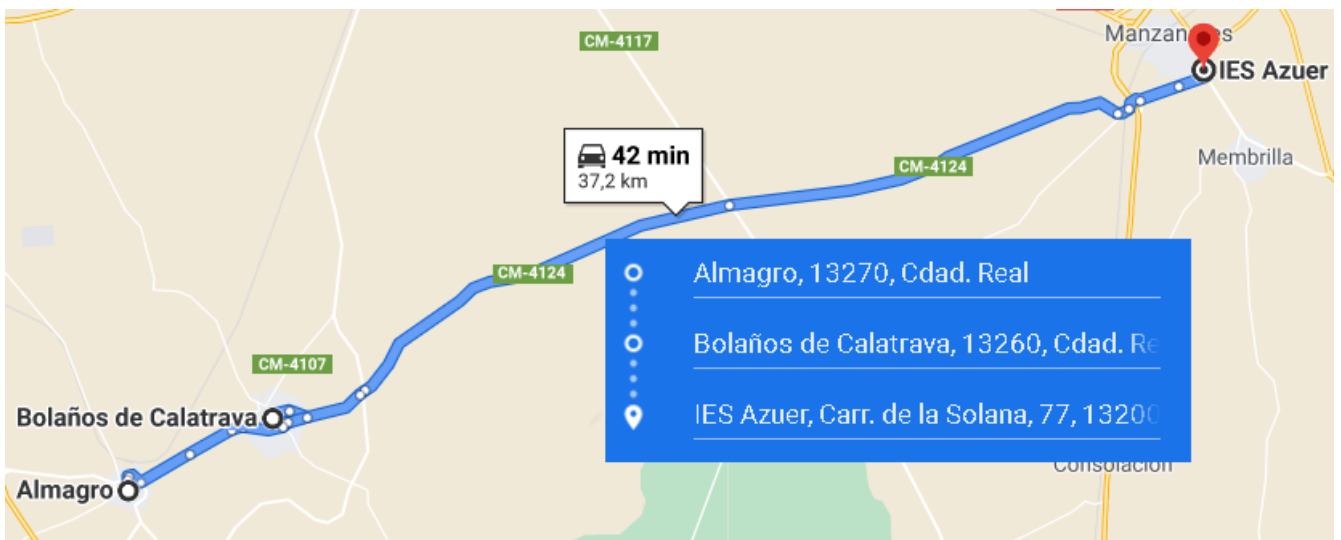

Ruta 1

Ruta 2

iiiiNOVEDAD!!! CURSO 2021/2022

AUTOBUSES para alumnos del IES AZUER

Ruta 3

Ruta 4

iiiiNOVEDAD!!! CURSO 2021/2022

AUTOBUSES para alumnos del IES AZUER

Ruta 5

Las rutas propuestas se confirmarán en septiembre cuando haya alumnos suficientes para viajar

Hora de entrada al IES AZUER: 8:30 h

Hora de salida del IES AZUER: 14:30 h