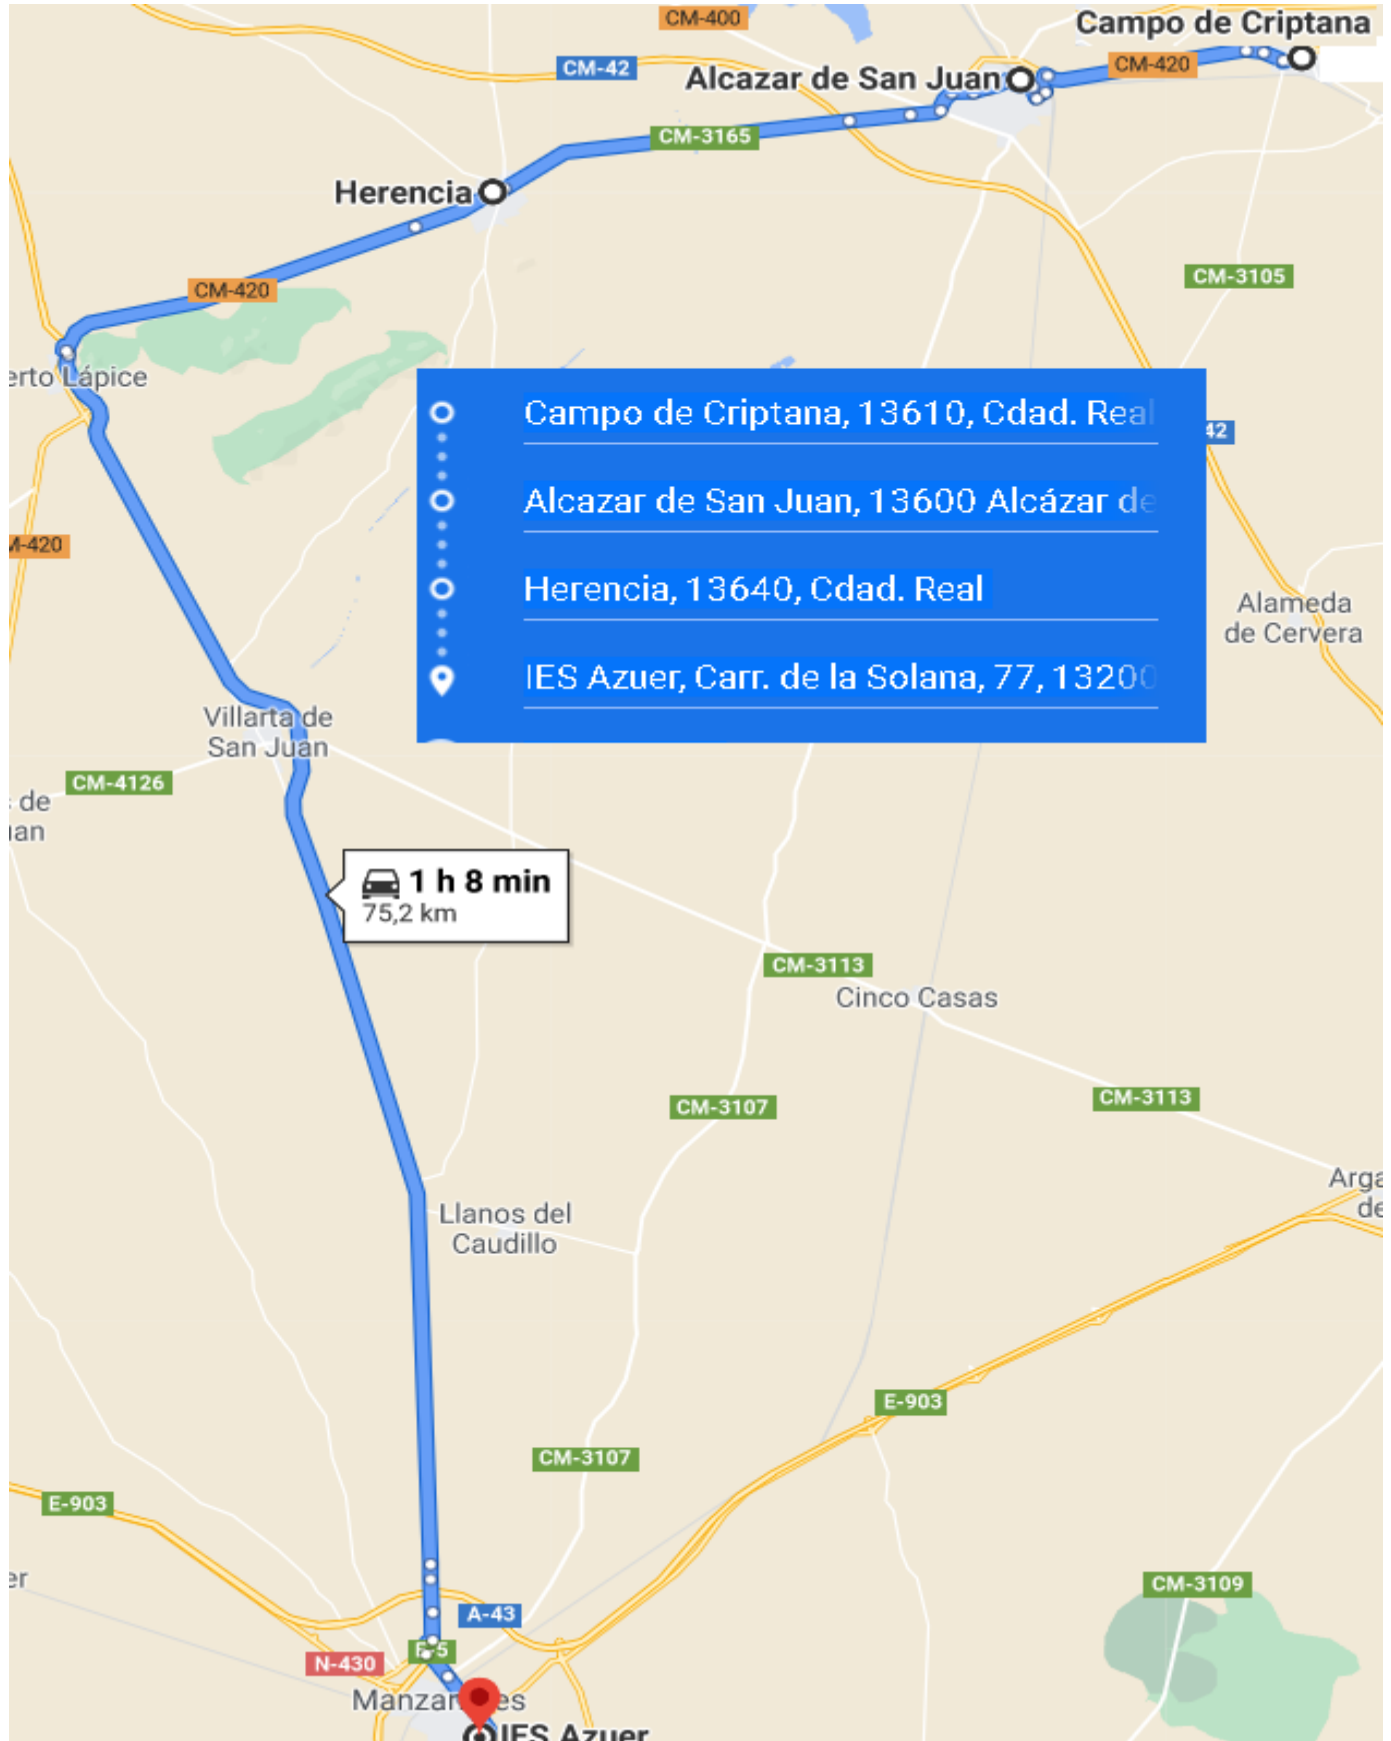

Ruta 1

Ruta 2

iiiiNOVEDAD!!! CURSO 2021/2022

AUTOBUSES para alumnos del IES AZUER

Ruta 3

Ruta 4

iiiiNOVEDAD!!! CURSO 2021/2022

AUTOBUSES para alumnos del IES AZUER

Ruta 5

Las rutas propuestas se confirmarán en septiembre cuando haya alumnos suficientes para viajar

Hora de entrada al IES AZUER: 8:30 h

Hora de salida del IES AZUER: 14:30 h