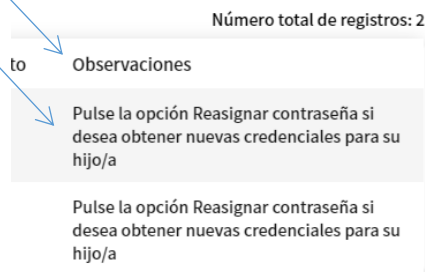

Después en mis datos y en recuperación de contraseñas. Ahí saldrá el listado de nuestros hijos y al lado una columna con Observaciones donde pulsando reasigna contraseña para obtener nuevas credenciales para su hijo/a y con esas podrá el alumno entrar en la plataforma de formación.